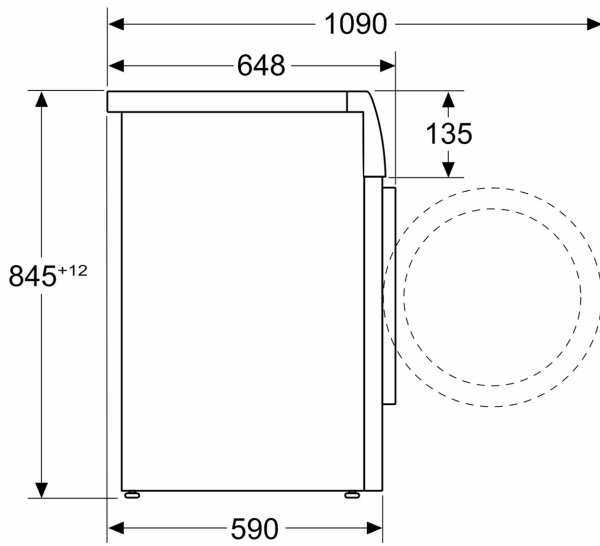

Technische specificaties:

- Onderbouwbaar onder 85 cm nishoogte
- Afmetingen (h x b): 84.5 cm x 59.8 cm
- Diepte apparaat: 59.0 cm
- Diepte apparaat incl. deur: 64.8 cm
- Diepte apparaat met geopende deur: 109.0 cm

**Serie 8, Wasmachine, voorlader, 9
kg, 1400 rpm
WGB244AMNL**

Afmeting in mm

Afmeting in mm