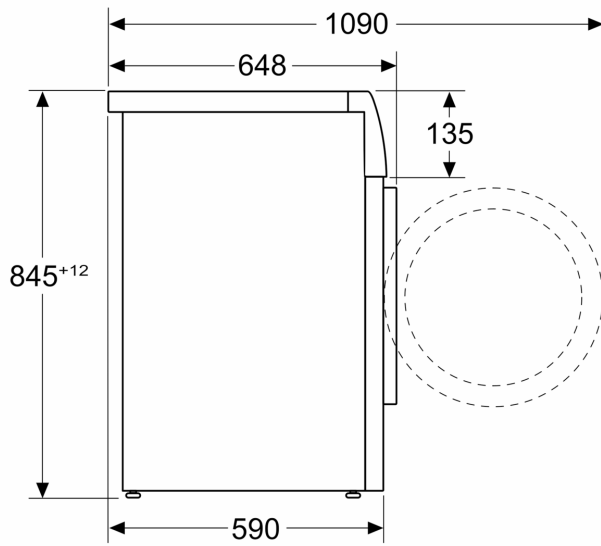

Technische Data

Energieklasse:	A
Gewogen energieverbruik in kWh per 100 wascycli, 40-60 ecoprogramma's:	40 kWh
Vulgewicht:	9.0 kg
Het waterverbruik van de ecoprogramma's in liters per cyclus:	50 l
Tijdsduur van de 40-60 ecoprogramma's in uren en minuten bij een nominale capaciteit:	3:48 h
Droo efficiëntieklasse:	B
Geluidsniveauroe:	A
Geluidsniveau:	70 dB(A) re 1 pW
Inbouw/vrijstaand:	Vrijstaand
Afmetingen: hoogte x breedte x diepte:	845 x 598 x 590 mm
Nettogewicht:	82.8 kg
Aansluitvermogen:	2300 W
Minimale smeltveiligheid:	10 A
Spanning:	220-240 V
Frequentie:	50-60 Hz
Lengte elektriciteitsnoer:	160.0 cm
Draairichting deur:	Links
Verrijdbaar:	Nee
EAN-code:	4242005389254
Type installatie:	Vrijstaand

Technische specificaties:

- Onderbouwbaar onder 85 cm nishoogte
- Afmeting apparaat (H x B): 84.5 cm x 59.8 cm
- Diepte apparaat: 59.0 cm
- Diepte apparaat incl. deur: 64.8 cm
- Diepte apparaat met geopende deur: 109.0 cm

**Serie 8, Wasmachine, voorlader, 9
kg, 1400 rpm
WGB244A7NL**

Afmeting in mm

Afmeting in mm