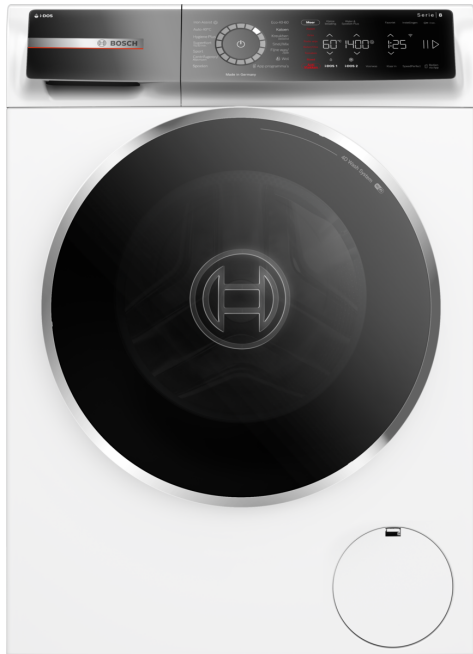

Serie 8, Wasmachine, voorlader, 9 kg, 1400 rpm WGB244A7NL

Een uitstekende wasmachine met i-DOS en wasmiddelscan via Home Connect, wat wasmiddel en water bespaart. Maximaliseer je energiebesparing met A-20% en verminder strijkgoed dankzij Iron Assist.