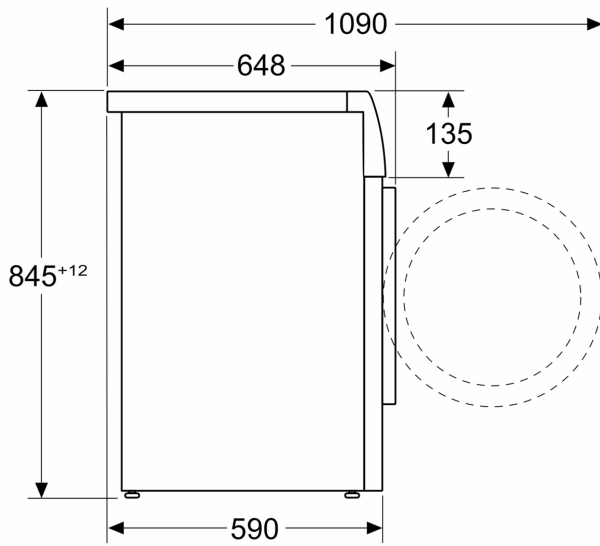

Technische specificaties:

- Onderbouwbaar onder 85 cm nishoogte
- Afmetingen (h x b): 84.5 cm x 59.8 cm
- Diepte apparaat: 59.0 cm
- Diepte apparaat incl. deur: 64.8 cm
- Diepte apparaat met geopende deur: 109.0 cm

**Serie 8, Wasmachine, voorlader, 9
kg, 1400 rpm
WGB24407NL**

Afmeting in mm

Afmeting in mm