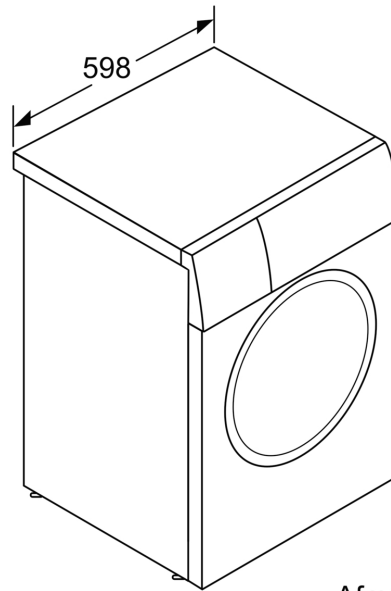

**Serie 8, Wasmachine, voorlader, 9
kg, 1400 rpm
WGB24407NL**

Afmeting in mm

Afmeting in mm