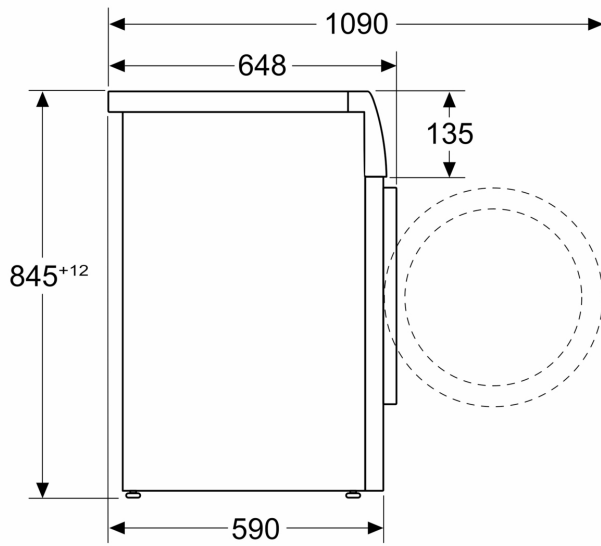

Technische specificaties:

- Onderbouwbaar onder 85 cm nishoogte
- Afmetingen (h x b): 84.5 cm x 59.8 cm
- Diepte apparaat: 59.0 cm
- Diepte apparaat incl. deur: 64.8 cm
- Diepte apparaat met geopende deur: 109.0 cm

**Serie 8, Wasmachine, voorlader, 9
kg, 1400 rpm
WGB24405NL**

Afmeting in mm

Afmeting in mm