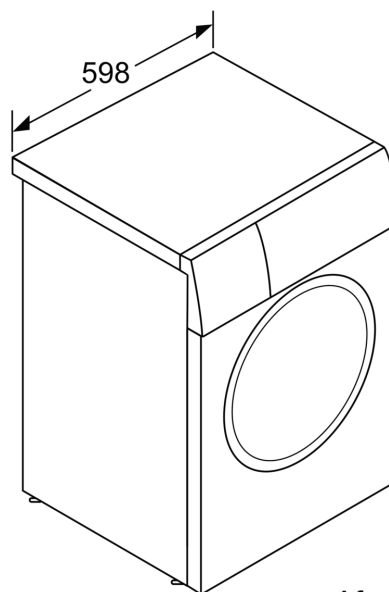

**Serie 8, Wasmachine, voorlader, 9
kg, 1400 rpm
WGB24400FG**

Afmeting in mm

Afmeting in mm