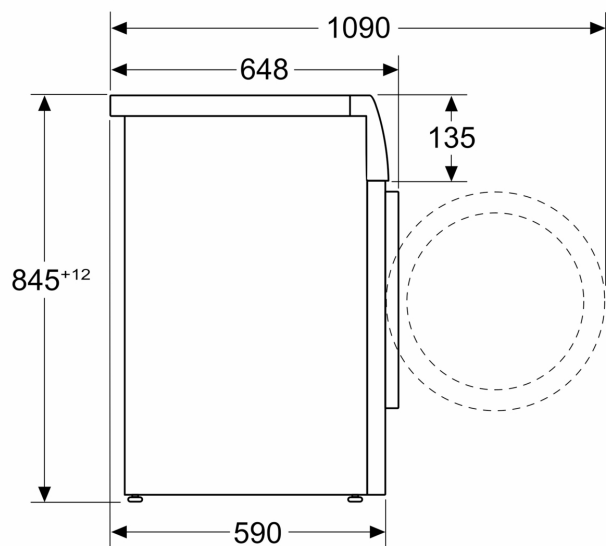

**Serie 8, Wasmachine, voorlader, 9
kg, 1400 rpm
WGB24400FG**

Afmeting in mm

Afmeting in mm