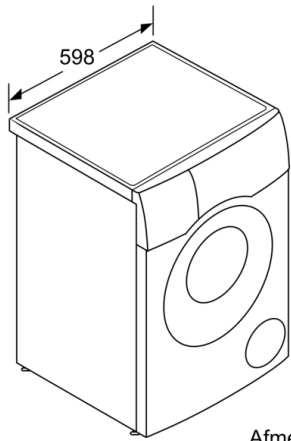

Serie 6, Was-droogcombinatie, 10/6 kg, 1400 rpm
WDU8H540NL

Afmeting in mm