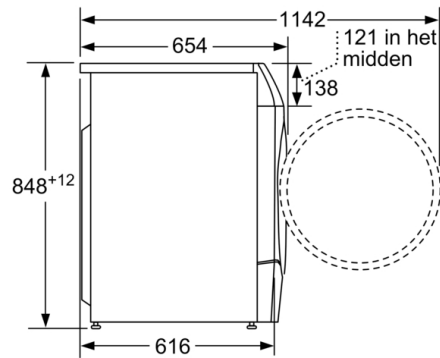

Afmeting in mm