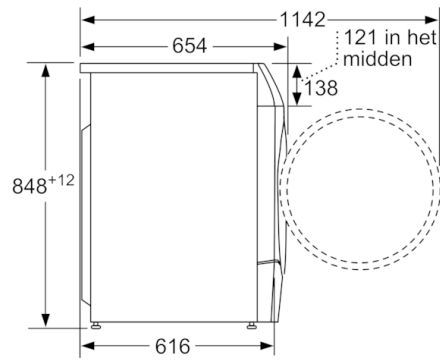

#### Technische Data

Uitvoering :	Vrijstaand
Afneembaar bovenblad :	Nee
Deurscharnier :	Links
Lengte elektriciteits snoer (cm) :	210
Hoogte van afneembaar bovenblad (mm) :	850
Afmetingen van het apparaat hxbxd (mm) :	848 x 598 x 616
Nettogewicht (kg) :	84,757
Trommelinhoud (l) :	70
EAN-code :	4242005079858
Aansluitwaarde (W) :	2050
Minimale smeltveiligheid (A) :	10
Spanning (V) :	220-240
Frequentie (Hz) :	50
Keurmerken :	CE, VDE
Energieverbruik (wassen en drogen volle belading) (kWh) :	6,82
Energieverbruik (alleen wassen) (kWh) :	1,22
Waterverbruik wassen en drogen bij maximale belading (l) :	125

\*\* De aangegeven waardes zijn afgerond.

**Serie | 6, Was-droogcombinatie, 10/6 kg,  
1400 rpm  
WDU28540NL**

Afmeting in mm

Afmeting in mm