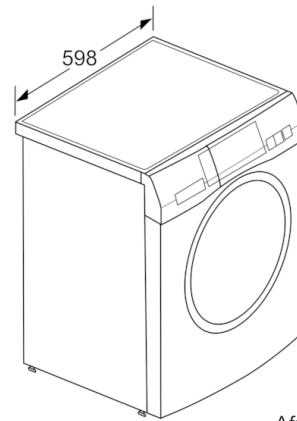

Afmeting in mm