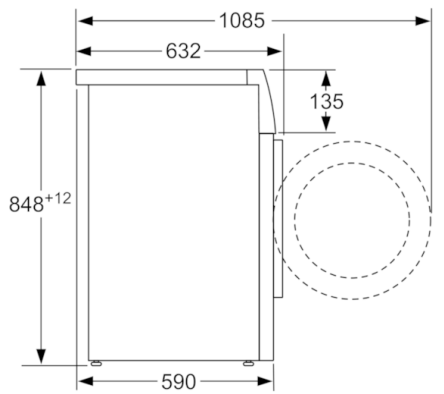

**HomeProfessional, Wasmachine, voorlader, 9
kg, 1600 rpm
WAYH2892NL**

Afmeting in mm