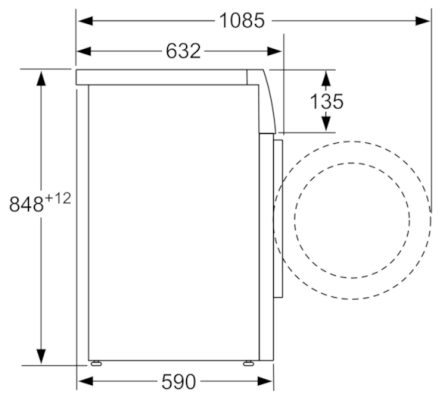

**HomeProfessional, Wasmachine, voorlader, 9
kg, 1600 rpm
WAYH2842NL**

Afmeting in mm