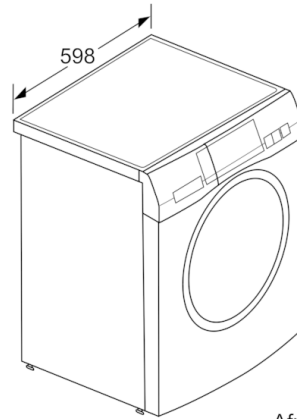

Technische Informatie:

- -30% zuiniger (152kWh/jaar) dan de standaard waarde (217 kWh/jaar) van energie klasse A+++ in 9 kg volgens de EU-richtlijnen 1061/2010
- Energieverbruik 152 kWh per jaar, gebaseerd op 220 standaard katoenwasprogramma's volgens norm energielabel
- Waterverbruik 11220 liter per jaar, gebaseerd op 220 standaard katoenwasprogramma's volgens norm energielabel
- Geluidsniveau wassen : 48 dB(A)
- Geluidsniveau centrifugeren: 74 dB(A)
- XXL Volume van trommel: 65 l
- 32 cm vulopening, chroom, zwartgrijs met 180° te openen deur
- Onderbouwbaar onder 85cm nishoogte
- Elektronisch onbalans-controlesysteem
- Afmetingen (hxbxd): 84.8 cm x 59.8 cm x 59.0 cm

** De aangegeven waardes zijn afgerond.

**HomeProfessional, Wasmachine, voorlader, 9
kg, 1600 rpm
WAYH2742NL**

Afmeting in mm

Afmeting in mm