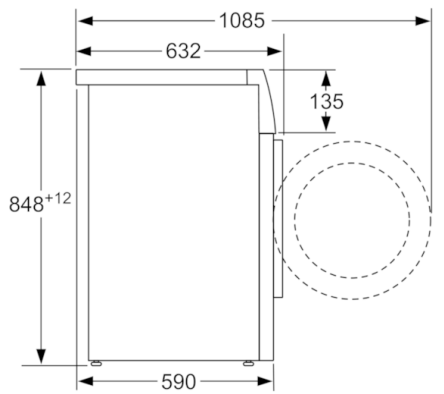

**HomeProfessional, Wasmachine, voorlader, 9
kg, 1600 rpm
WAYH2742NL**

Afmeting in mm