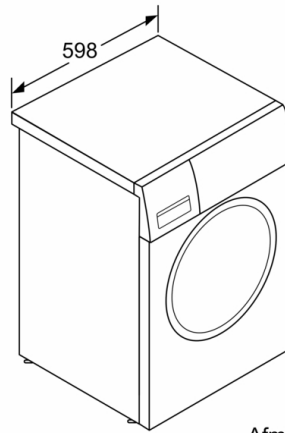

Afmeting in mm