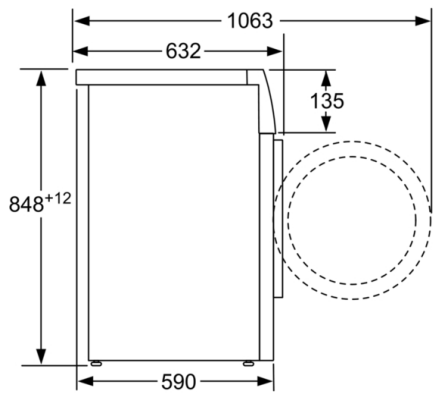

Serie 8, Wasmachine, voorlader, 10 kg, 1600 rpm
WAXH2M91NL

Afmeting in mm