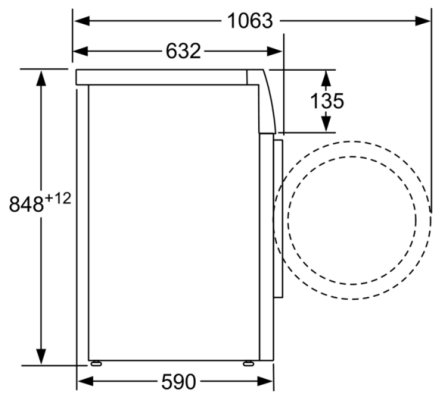

Serie | 8, Wasmachine, voorlader, 9 kg, 1600 rpm
WAXH2K90NL

Afmeting in mm