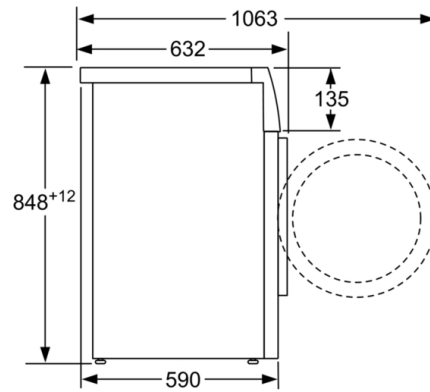

Uitvoering: Vrijstaand

Hoogte van afneembaar bovenblad: -2 mm

Afmetingen van het apparaat hxbxd: 848 x 598 x 590 mm

Nettogewicht: 83,4 kg

Aansluitwaarde: 2300 W

Minimale smeltveiligheid: 10 A

Spanning: 220-240 V

#### Technische specificaties:

- Onderbouwbaar onder 85cm nishoogte
- Afmeting apparaat (H x B): 84.8 cm x 59.8 cm
- Diepte apparaat: 59.0 cm
- Diepte apparaat incl. deur: 63.2 cm
- Diepte apparaat met geopende deur: 106.3 cm

<sup>4</sup> *Programmaduur Eco 40-60*

**Serie 8, Wasmachine, voorlader, 9 kg, 1600 rpm**  
**WAXH2K70NL**

Afmeting in mm

Afmeting in mm