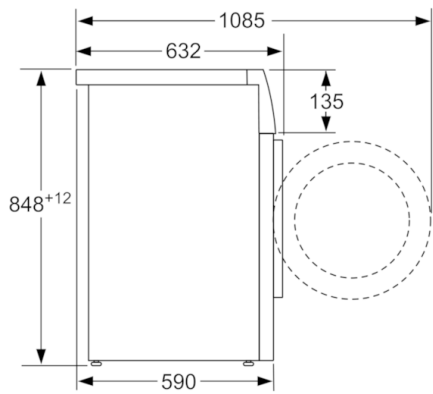

**HomeProfessional, Wasmachine, voorlader,
10 kg, 1600 rpm
WAXH2E90NL**

Afmeting in mm