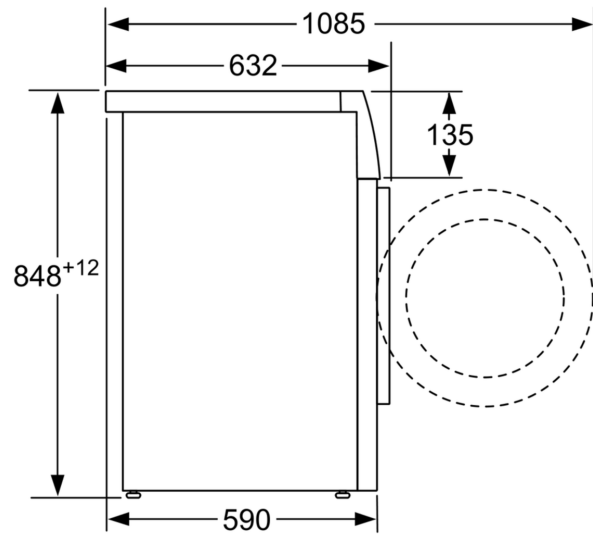

### Technische specificaties:

- Onderbouwbaar onder 85 cm nishoogte
- Afmeting apparaat (H x B): 84.8 cm x 59.8 cm
- Diepte apparaat: 59.0 cm
- Diepte apparaat incl. deur: 63.2 cm
- Diepte apparaat met geopende deur: 108.5 cm

Afmeting in mm