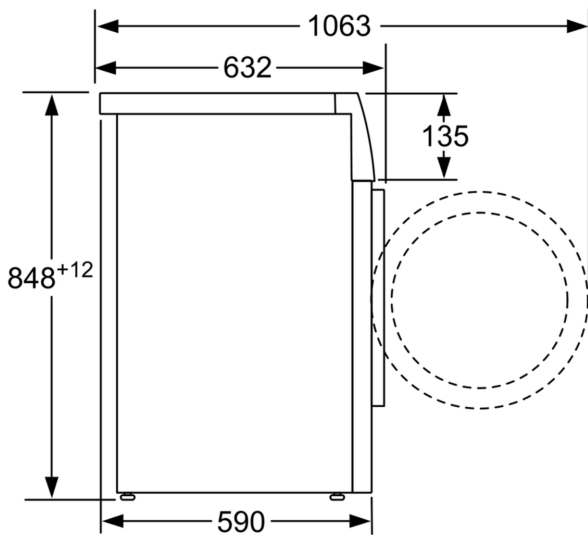

Technische specificaties:

- Onderbouwbaar onder 85 cm nishoogte
- Afmeting apparaat (H x B): 84.8 cm x 59.8 cm
- Diepte apparaat: 59.0 cm
- Diepte apparaat incl. deur: 63.2 cm
- Diepte apparaat met geopende deur: 106.3 cm

³ Gewogen waterverbruik in liters per cyclus (in programma Eco 40-60)

⁴ Programmaduur Eco 40-60

**Serie 8, Wasmachine, voorlader, 10
kg, 1600 rpm
WAX32M90NL**

Afmeting in mm

Afmeting in mm

Afmeting in mm