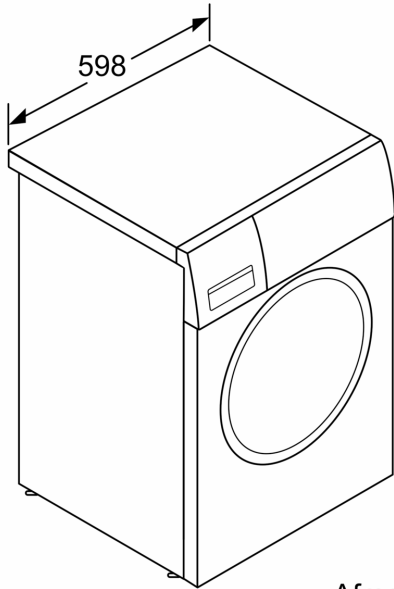

**Serie 8, Wasmachine, voorlader, 10
kg, 1600 rpm
WAX32M90NL**

Afmeting in mm