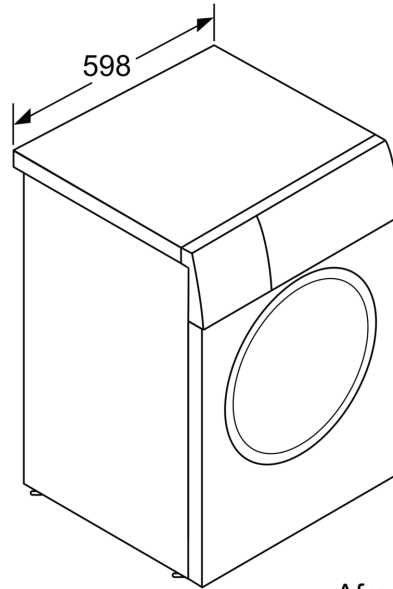

Afmeting in mm