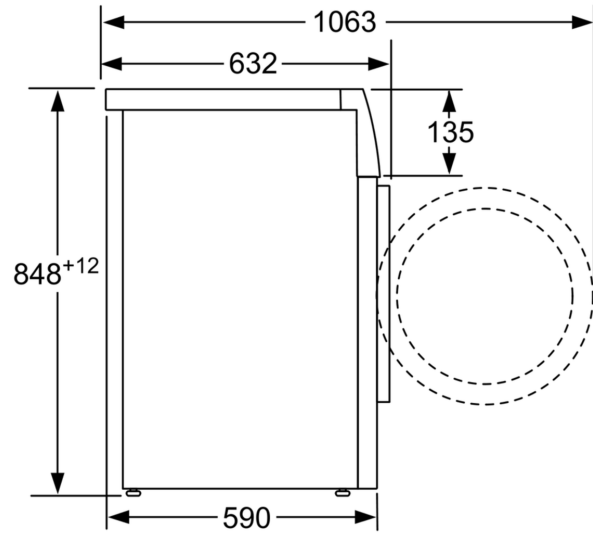

Afmeting in mm