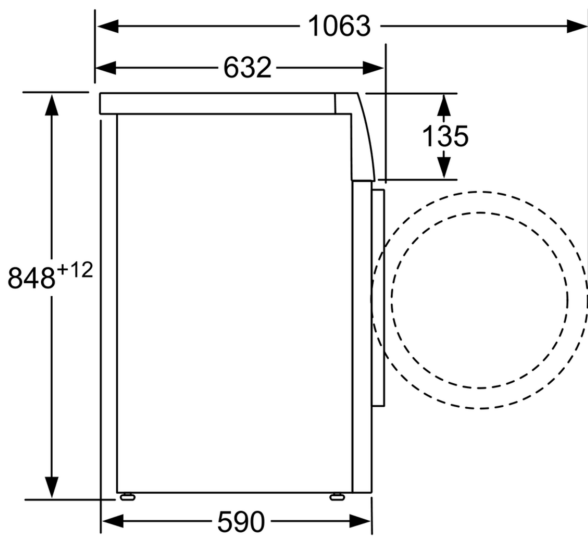

#### Technische specificaties:

- Onderbouwbaar onder 85 cm nishoogte
- Afmeting apparaat (H x B): 84.8 cm x 59.8 cm
- Diepte apparaat: 59.0 cm
- Diepte apparaat incl. deur: 63.2 cm
- Diepte apparaat met geopende deur: 106.3 cm

<sup>3</sup> Gewogen waterverbruik in liters per cyclus (in programma Eco 40-60)

<sup>4</sup> Programmaduur Eco 40-60

**Serie 8, Wasmachine, voorlader, 10  
kg, 1600 rpm  
WAX32K75NL**

Afmeting in mm

Afmeting in mm

Afmeting in mm