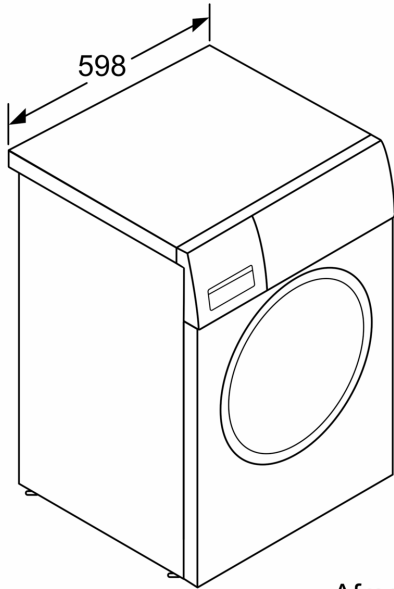

**Serie 8, Wasmachine, voorlader, 10
kg, 1600 rpm
WAX32K75NL**

Afmeting in mm