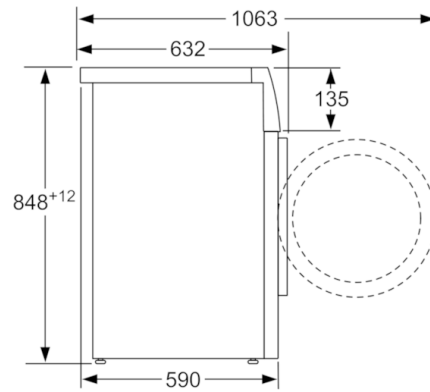

Afmeting in mm