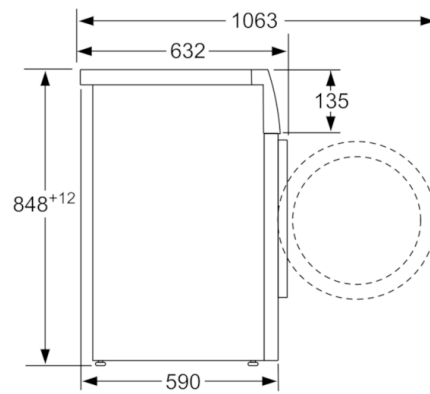

Afmeting in mm