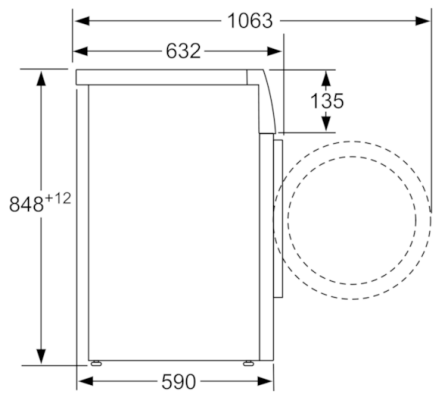

Serie | 8, Wasmachine, voorlader, 9 kg, 1400 rpm
WAVH8M90NL

Afmeting in mm