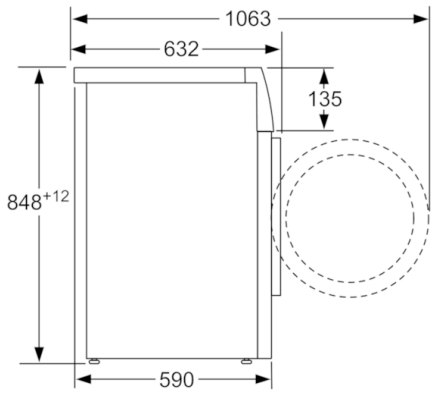

Serie | 8, Wasmachine, voorlader, 9 kg, 1400 rpm
WAV28MH9NL

Afmeting in mm