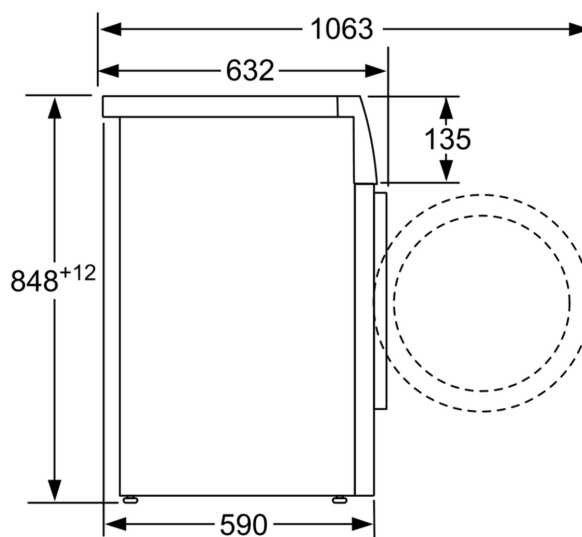

Afmeting in mm