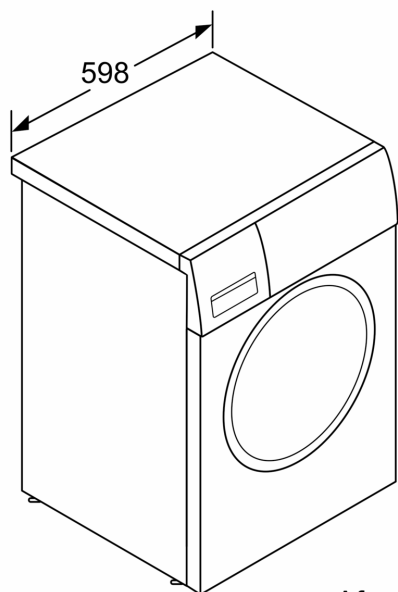

**Serie 8, Wasmachine, voorlader, 9
kg, 1400 rpm
WAV28MH0NL**

Afmeting in mm