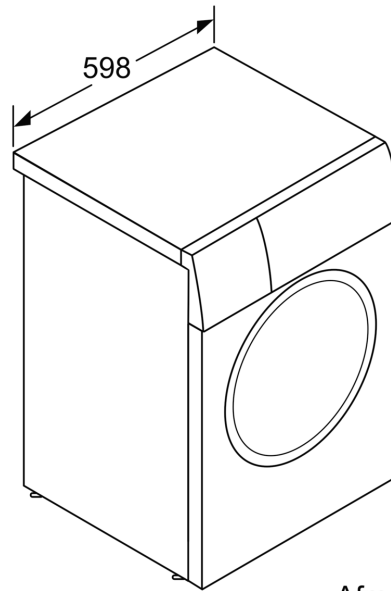

Afmeting in mm