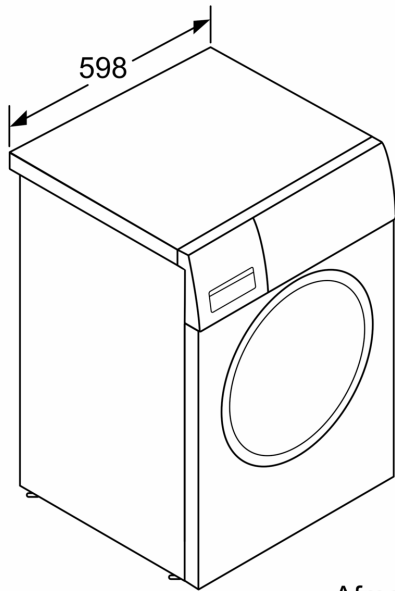

**Serie 8, Wasmachine, voorlader, 9
kg, 1400 rpm
WAV28M90NL**

Afmeting in mm