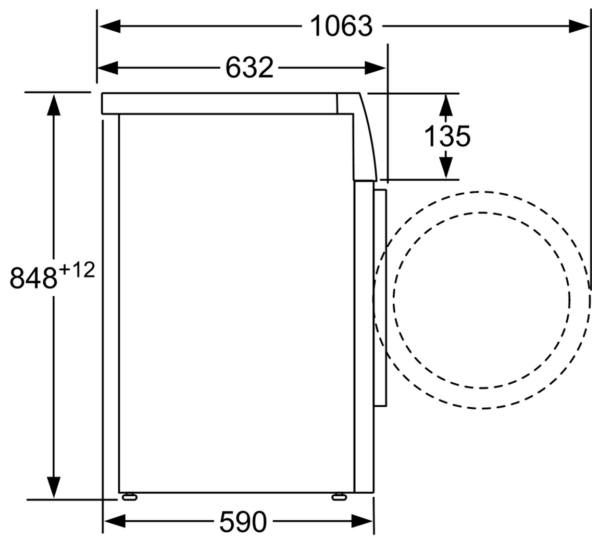

Technische Data

Energieklasse:	A
Gewogen energieverbruik in kWh per 100 wascycli, 40-60 ecoprogramma's:	48 kWh
Vulgewicht:	9.0 kg
Het waterverbruik van de ecoprogramma's in liters per cyclus:	48 l
Tijdsduur van de 40-60 ecoprogramma's in uren en minuten bij een nominale capaciteit:	3:44 h
Droogefficiëntieklasse:	B
Geluidsniveauroeptideklasse:	A
Geluidsniveau:	69 dB(A) re 1 pW
Inbouw/vrijstaand:	Vrijstaand
Hoogte van afneembaar bovenblad:	-2 mm
Afmetingen: hoogte x breedte x diepte:	848 x 598 x 590 mm
Nettogewicht:	82.4 kg
Aansluitvermogen:	2300 W
Minimale smeltveiligheid:	10 A
Spanning:	220-240 V
Frequentie:	50-60 Hz
Lengte elektriciteitsnoer:	160.0 cm
Draairichting deur:	Links
Verrijdbaar:	Nee
EAN-code:	4242005370269
Type installatie:	Vrijstaand

Technische specificaties:

- Onderbouwbaar onder 85 cm nishoogte
- Afmeting apparaat (H x B): 84.8 cm x 59.8 cm
- Diepte apparaat: 59.0 cm
- Diepte apparaat incl. deur: 63.2 cm
- Diepte apparaat met geopende deur: 106.3 cm

³ Gewogen waterverbruik in liters per cyclus (in programma Eco 40-60)

⁴ Programmaduur Eco 40-60

**Serie 8, Wasmachine, voorlader, 9
kg, 1400 rpm
WAV28M90NL**

Afmeting in mm

Afmeting in mm

Afmeting in mm