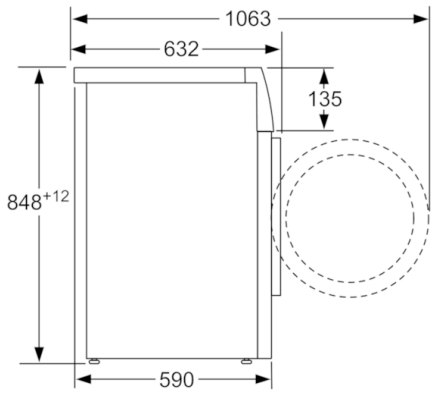

Serie | 8, Wasmachine, voorlader, 9 kg, 1400 rpm
WAV28KH9NL

Afmeting in mm