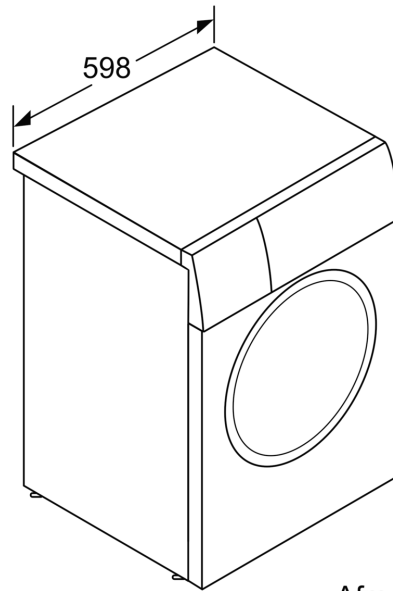

Afmeting in mm