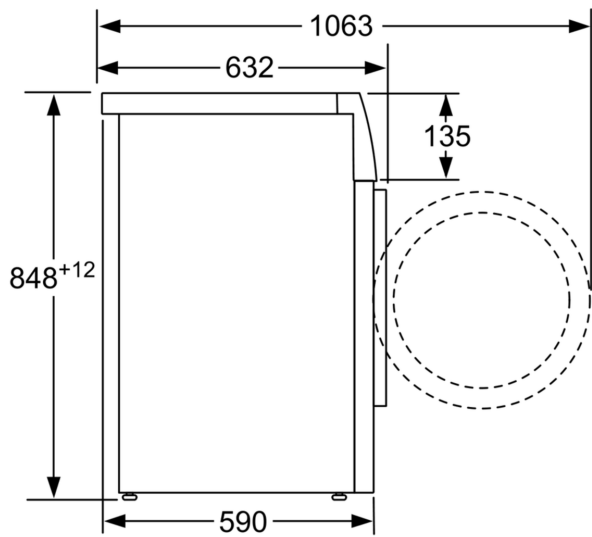

Technische Data

Energieklasse:	A
Gewogen energieverbruik in kWh per 100 wascycli, 40-60	
ecoprogramma's:	48 kWh
Vulgewicht:	9.0 kg
Het waterverbruik van de ecoprogramma's in liters per cyclus:	48 l
Tijdsduur van de 40-60 ecoprogramma's in uren en minuten bij een nominale capaciteit:	3:44 h
Drooefefficiëntieklasse:	B
Geluidsniveauroe:	A
Geluidsniveau:	70 dB(A) re 1 pW
Inbouw/vrijstaand:	Vrijstaand
Hoogte van afneembaar bovenblad:	-2 mm
Afmetingen: hoogte x breedte x diepte:	848 x 598 x 590 mm
Nettogewicht:	74.0 kg
Aansluitvermogen:	2300 W
Minimale smeltveiligheid:	10 A
Spanning:	220-240 V
Frequentie:	50-60 Hz
Lengte elektriciteitsnoer:	160.0 cm
Draairichting deur:	Links
Verrijdbaar:	Nee
EAN-code:	4242005370252
Type installatie:	Vrijstaand

Technische specificaties:

- Onderbouwbaar onder 85 cm nishoogte
- Afmeting apparaat (H x B): 84.8 cm x 59.8 cm
- Diepte apparaat: 59.0 cm
- Diepte apparaat incl. deur: 63.2 cm
- Diepte apparaat met geopende deur: 106.3 cm

⁴ Programmaduur Eco 40-60

**Serie 8, Wasmachine, voorlader, 9
kg, 1400 rpm
WAV28K70NL**

Afmeting in mm

Afmeting in mm

Afmeting in mm