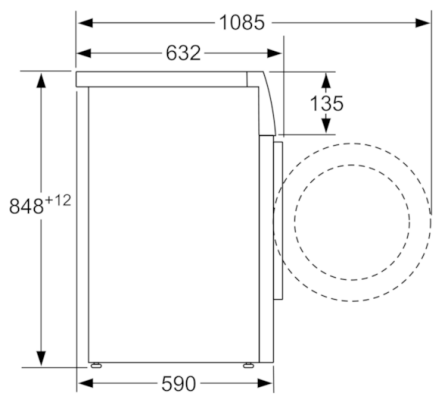

**HomeProfessional, Wasmachine, voorlader, 9
kg, 1400 rpm
WAV28EH7NL**

Afmeting in mm