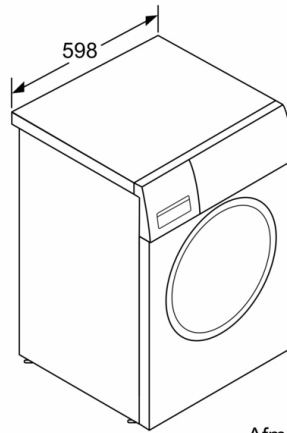

Afmeting in mm