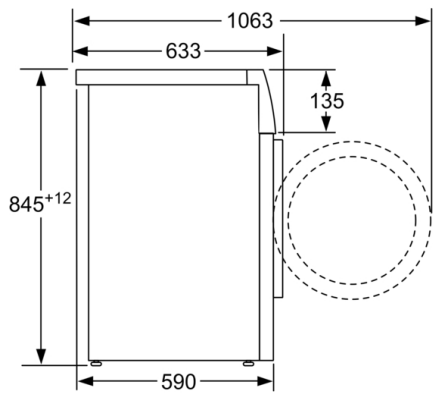

Technische specificaties:

- Onderbouwbaar onder 85 cm nishoogte
- Afmeting apparaat (H x B): 84.5 cm x 59.8 cm
- Diepte apparaat: 59.0 cm
- Diepte apparaat incl. deur: 63.3 cm
- Diepte apparaat met geopende deur: 106.3 cm

Afmeting in mm

Afmeting in mm