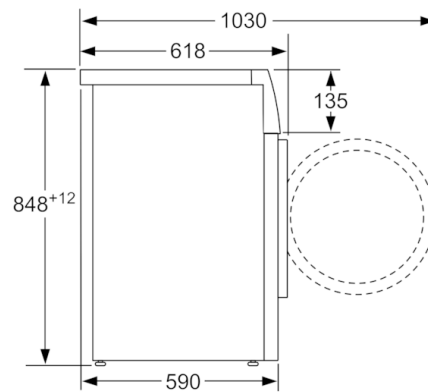

Technische Specificaties:

- Onderbouwbaar onder 85cm nishoogte
- Afmeting apparaat (H x B): 84.8 cm x 59.8 cm
- Diepte apparaat: 59.0 cm
- Diepte apparaat incl. deur: 63.2 cm
- Diepte apparaat met geopende deur: 106.3 cm

Serie | 6, Wasmachine, voorlader, 9 kg, 1400 rpm
WAU28T95NL

Afmeting in mm

Afmeting in mm