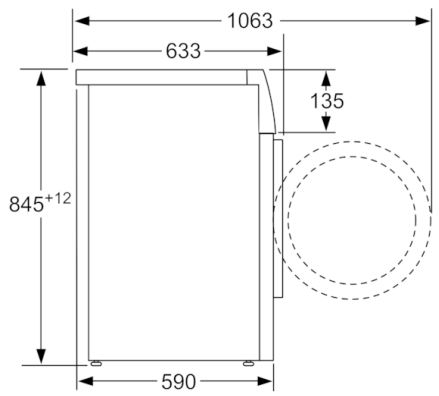

Serie | 6, Wasmachine, voorlader, 9 kg, 1400 rpm
WAU28S70NL

Afmeting in mm