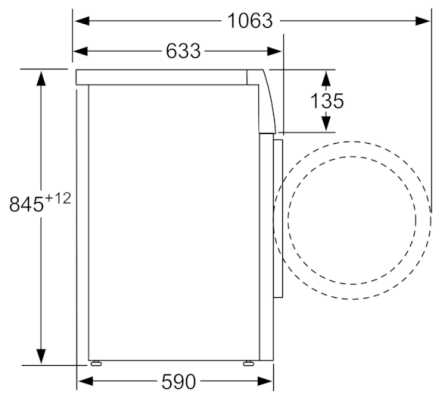

Technische specificaties:

- Onderbouwbaar onder 85cm nishoogte
- Afmeting apparaat (H x B): 84.5 cm x 59.8 cm
- Diepte apparaat: 59.0 cm
- Kinderbeveiliging op de deur
- Diepte apparaat incl. deur: 63.3 cm
- Diepte apparaat met geopende deur: 106.3 cm

Serie | 6, Wasmachine, voorlader, 9 kg, 1400 rpm
WAU28P90NL

Afmeting in mm

Afmeting in mm