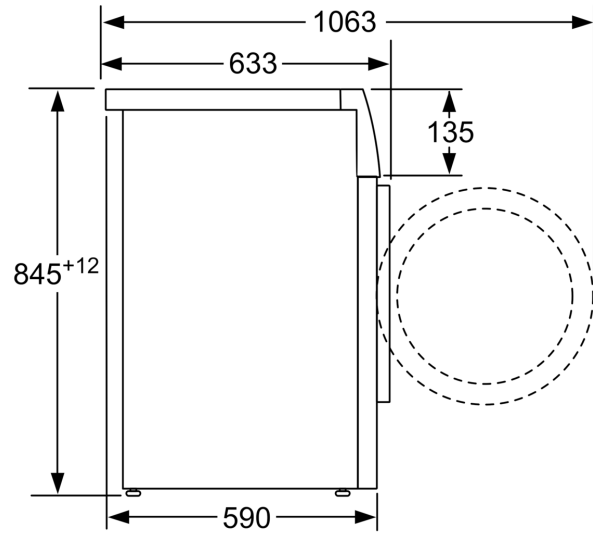

- Signaal bij einde van het programma

**Serie 6, Wasmachine, voorlader, 9  
kg, 1400 rpm  
WAU28P76NL**

---

Afmeting in mm

Afmeting in mm