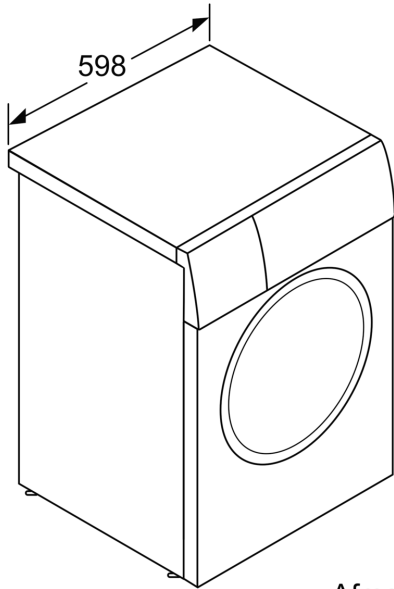

- Signaal bij einde van het programma

**Serie 6, Wasmachine, voorlader, 9  
kg, 1400 rpm  
WAU28P76NL**

---

Afmeting in mm

Afmeting in mm