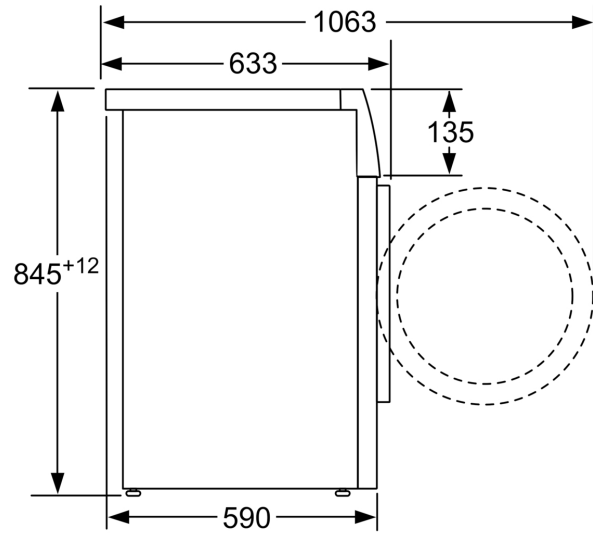

#### Technische specificaties:

- Onderbouwbaar onder 85 cm nishoogte
- Afmetingen (h x b): 84.8 cm x 59.8 cm
- Diepte apparaat: 59.0 cm
- Diepte apparaat incl. deur: 63.3 cm
- Diepte apparaat met geopende deur: 106.3 cm

**Serie 6, Wasmachine, voorlader, 9  
kg, 1400 rpm  
WAU28P02NL**

Afmeting in mm

Afmeting in mm