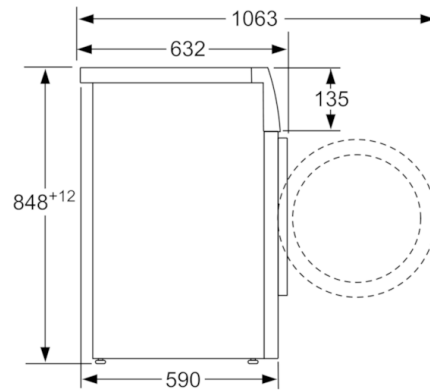

**Technische Data**

Uitvoering :	Vrijstaand
Hoogte van afneembaar bovenblad (mm) :	848
Afmetingen van het apparaat hxbxd (mm) :	848 x 598 x 590
Nettogewicht (kg) :	72,601
Aansluitwaarde (W) :	2300
Minimale smeltveiligheid (A) :	10
Spanning (V) :	220-240
Frequentie (Hz) :	50
Keurmerken :	CE, VDE
Lengte elektriciteitsnoer (cm) :	160
Wasprestatieklasse :	A
Deurscharnier :	Links
Verrijdbaar :	Nee
EAN-code :	4242005071548
Vulgewicht katoen (kg) - NIEUW (2010/30/EG) :	8,0
Energie-efficiëntieklasse (2010/30/EG) :	A+++
Energieverbruik per jaar (kWh/annum) - NIEUW (2010/30/EG) :	137,00
Energieverbruik in de uitstand (W) - NIEUW (2010/30/EG) :	0,12
Stroomverbruik in de sluimerstand - NEW (2010/30/EC) :	0,43
Waterverbruik per jaar (l/annum) - NIEUW (2010/30/EG) :	9900
Droogresultaat :	B
Maximale centrifugesnelheid (tpm) - nieuw (2010/30/EC) :	1374
Gemiddelde programmaduur wassen 40°C katoen deel belading (minuten) - nieuw (2010/30/EC) :	225
Gemiddelde programmaduur wassen 60°C katoen maximale belading (minuten) - nieuw (2010/30/EC) :	225
Gemiddelde programmaduur wassen 60°C katoen deel belading (minuten) - nieuw (2010/30/EC) :	225
Duur van de standby tijd :	20
Geluidsemisatie wassen (dB) :	48
Geluidsemisatie centrifugeren (dB) :	72
Type installatie :	Vrijstaand

#### Technische Informatie:

- -30% zuiniger (137kWh/jaar) dan de standaard waarde (217 kWh/jaar) van energie klasse A+++ in 8 kg volgens de EU-richtlijnen 1061/2010
- Energieverbruik 137 kWh per jaar, gebaseerd op 220 standaard katoenwasprogramma's volgens norm energielabel
- Waterverbruik 9900 liter per jaar, gebaseerd op 220 standaard katoenwasprogramma's volgens norm energielabel
- Geluidsniveau wassen : 48 dB(A)
- Geluidsniveau centrifugeren: 72 dB(A)
- XXL Volume van trommel: 63 l
- Onderbouwbaar onder 85cm nishoogte
- Afmetingen (hxbxd): 84.8 cm x 59.8 cm x 59.0 cm
- 32 cm vulopening met 171° te openen deur

**Serie | 6, Wasmachine, voorlader, 8 kg, 1400 rpm**  
**WAT28791NL**

Afmeting in mm

Afmeting in mm