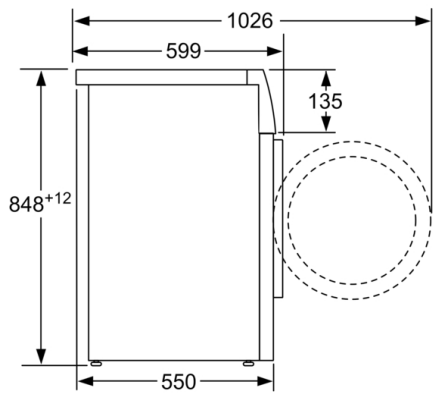

Serie | 6, Wasmachine, voorlader, 8 kg, 1400 rpm
WAT284B2NL

Afmeting in mm