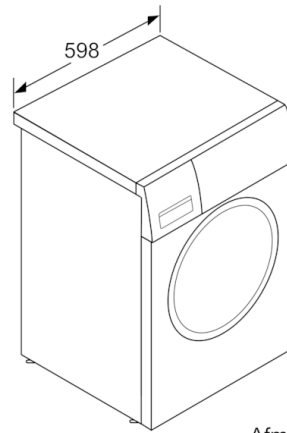

Afmeting in mm