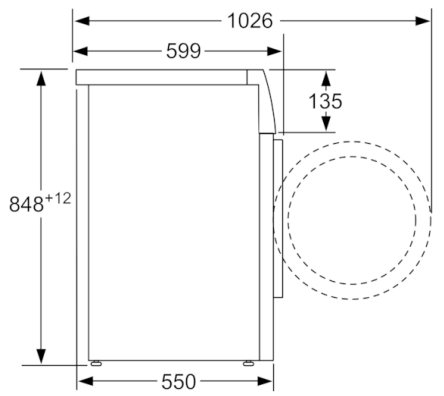

Technische Data

Uitvoering :	Vrijstaand
Hoogte van afneembaar bovenblad (mm) :	850
Afmetingen van het apparaat hxbxd (mm) :	848 x 598 x 550
Nettogewicht (kg) :	68,190
Aansluitwaarde (W) :	2300
Minimale smeltveiligheid (A) :	10
Spanning (V) :	220-240
Frequentie (Hz) :	50
Keurmerken :	CE, VDE
Lengte elektriciteitsnoer (cm) :	210
Wasprestatieklasse :	A
Deurscharnier :	Links
Verrijdbaar :	Neer
EAN-code :	4242005075522
Vulgewicht katoen (kg) - NIEUW (2010/30/EG) :	8,0
Energie-efficiëntieklasse (2010/30/EG) :	A+++
Energieverbruik per jaar (kWh/annum) - NIEUW (2010/30/EG) :	135,00
Energieverbruik in de uitstand (W) - NIEUW (2010/30/EG) :	0,12
Stroomverbruik in de sluimerstand - NEW (2010/30/EC) :	0,58
Waterverbruik per jaar (l/annum) - NIEUW (2010/30/EG) :	9680
Droogresultaat :	B
Maximale centrifugesnelheid (tpm) - nieuw (2010/30/EC) :	1400
Gemiddelde programmaduur wassen 40°C katoen deel belading (minuten) - nieuw (2010/30/EC) :	225
Gemiddelde programmaduur wassen 60°C katoen maximale belading (minuten) - nieuw (2010/30/EC) :	225
Gemiddelde programmaduur wassen 60°C katoen deel belading (minuten) - nieuw (2010/30/EC) :	225
Geluidsemissie wassen (dB) :	49
Geluidsemissie centrifugereren (dB) :	76
Type installatie :	Vrijstaand

Serie | 6, Wasmachine, voorlader, 8 kg, 1400 rpm
WAT28491NL

Afmeting in mm

Afmeting in mm