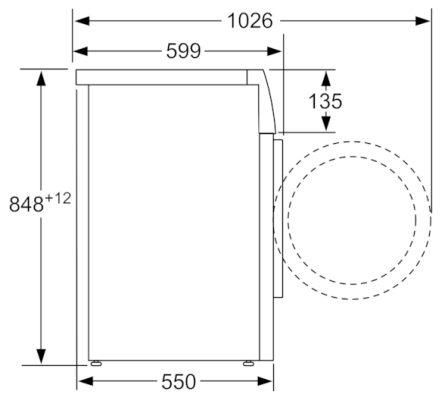

Technische Data

Uitvoering :	Vrijstaand
Hoogte van afneembaar bovenblad (mm) :	850
Afmetingen van het apparaat hxbxd (mm) :	848 x 598 x 550
Hoogte voor onderbouw :	850,00
Nettogewicht (kg) :	66,690
Aansluitwaarde (W) :	2300
Minimale smeltveiligheid (A) :	10
Spanning (V) :	220-240
Frequentie (Hz) :	50
Keurmerken :	CE, VDE
Lengte elektriciteits snoer (cm) :	160
Wasprestatieklasse :	A
Deurscharnier :	Links
Verrijdbaar :	Nee
EAN-code :	4242002991672
Vulgewicht katoen (kg) - NIEUW (2010/30/EG) :	7,0
Energieverbruik per jaar (kWh/annum) - NIEUW (2010/30/EG) :	122,00
Energieverbruik in de uitstand (W) - NIEUW (2010/30/EG) :	0,12
Elektriciteitsverbruik in de sluimerstand (W) - NIEUW (2010/30/EG) :	0,58
Waterverbruik per jaar (l/annum) - NIEUW (2010/30/EG) :	8800
Droogresultaat :	B
Maximale centrifugesnelheid (tpm) - nieuw (2010/30/EC) :	1397
Gemiddelde programmaduur wassen 40°C katoen deel belading (minuten) - nieuw (2010/30/EC) :	225
Gemiddelde programmaduur wassen 60°C katoen maximale belading (minuten) - nieuw (2010/30/EC) :	225
Gemiddelde programmaduur wassen 60°C katoen deel belading (minuten) - nieuw (2010/30/EC) :	225
Geluidsemissie wassen (dB) :	51
Geluidsemissie centrifugeren (dB) :	76
Type installatie :	Vrijstaand

Technische Specificaties:

- -30% zuiniger (122kWh/jaar) dan de standaard waarde (174 kWh/jaar) van Energieklasse A+++ in 7 kg volgens de EU-richtlijnen 1061/2010
 - Energieverbruik 122 kWh per jaar, gebaseerd op 220 standaard katoenwasprogramma's volgens norm energielabel
 - Waterverbruik 8800 liter per jaar, gebaseerd op 220 standaard katoenwasprogramma's volgens norm energielabel
 - Geluidsniveau wassen : 51 dB(A)
 - Geluidsniveau centrifugeren: 76 dB(A)
 - Volume van trommel: 58 l
 - Onderbouwbaar onder 85cm nishoogte
 - Afmetingen (hxbxd): 84.8 cm x 59.8 cm x 55.0 cm
 - 32 cm vulopening met 171° te openen deur
- ** De aangegeven waardes zijn afgerond.*

Serie | 6, Wasmachine, voorlader, 7 kg, 1400 rpm
WAT28461NL

Afmeting in mm

Afmeting in mm