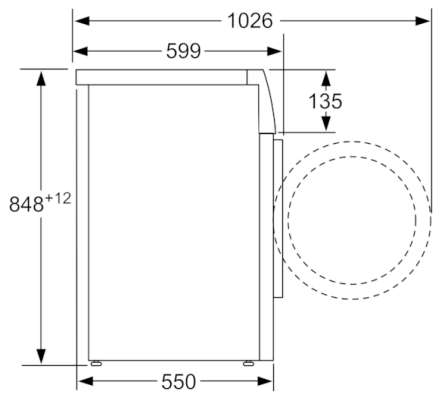

Technische Data

Uitvoering :	Vrijstaand
Hoogte van afneembaar bovenblad (mm) :	850
Afmetingen van het apparaat hxbxd (mm) :	848 x 598 x 550
Hoogte voor onderbouw :	850,00
Nettogewicht (kg) :	66,690
Aansluitwaarde (W) :	2300
Minimale smeltveiligheid (A) :	10
Spanning (V) :	220-240
Frequentie (Hz) :	50
Keurmerken :	CE, VDE
Lengte elektriciteits snoer (cm) :	160
Wasprestatieklasse :	A
Deurscharnier :	Links
Verrijdbaar :	Nee
EAN-code :	4242002996202
Vulgewicht katoen (kg) - NIEUW (2010/30/EG) :	7,0
Energieverbruik per jaar (kWh/annum) - NIEUW (2010/30/EG) :	122,00
Energieverbruik in de uitstand (W) - NIEUW (2010/30/EG) :	0,12
Elektriciteitsverbruik in de sluimerstand (W) - NIEUW (2010/30/EG) :	0,58
Waterverbruik per jaar (l/annum) - NIEUW (2010/30/EG) :	8800
Droogresultaat :	B
Maximale centrifugesnelheid (tpm) - nieuw (2010/30/EC) :	1397
Gemiddelde programmaduur wassen 40°C katoen deel belading (minuten) - nieuw (2010/30/EC) :	225
Gemiddelde programmaduur wassen 60°C katoen maximale belading (minuten) - nieuw (2010/30/EC) :	225
Gemiddelde programmaduur wassen 60°C katoen deel belading (minuten) - nieuw (2010/30/EC) :	225
Geluidsemisatie wassen (dB) :	51
Geluidsemisatie centrifugeren (dB) :	76
Type installatie :	Vrijstaand

Technische Specificaties:

- Energieverbruik 122 kWh per jaar, gebaseerd op 220 standaard katoenwasprogramma's volgens norm energielabel
 - -30% zuiniger (122kWh/jaar) dan de standaard waarde (174 kWh/jaar) van Energieklasse A+++ in 7 kg volgens de EU-richtlijnen 1061/2010
 - Waterverbruik 8800 liter per jaar, gebaseerd op 220 standaard katoenwasprogramma's volgens norm energielabel
 - Geluidsniveau centrifugeren: 76 dB(A)
 - Volume van trommel: 58 l
 - Onderbouwbaar onder 85cm nishoogte
 - 32 cm vulopening met 171° te openen deur
 - Afmetingen (hxbxd): 84.8 cm x 59.8 cm x 55.0 cm
- ** De aangegeven waardes zijn afgerond.*

Serie | 6, Wasmachine, voorlader, 7 kg, 1400 rpm
WAT28320NL

Afmeting in mm

Afmeting in mm