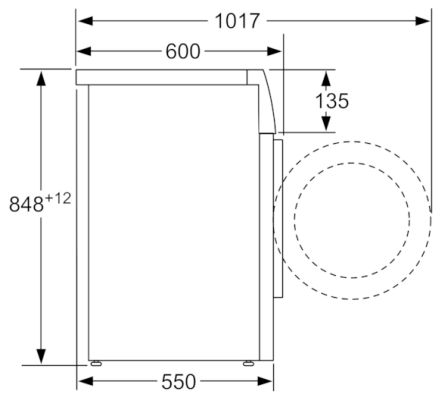

Technische Data

Uitvoering :	Vrijstaand
Hoogte van afneembaar bovenblad (mm) :	850
Afmetingen van het apparaat hxbxd (mm) :	848 x 598 x 550
Hoogte voor onderbouw :	850,00
Nettogewicht (kg) :	70,048
Aansluitwaarde (W) :	2300
Minimale smeltveiligheid (A) :	10
Spanning (V) :	220-240
Frequentie (Hz) :	50
Keurmerken :	CE, VDE
Lengte elektriciteits snoer (cm) :	160
Wasprestatieklasse :	A
Deurscharnier :	Links
Verrijdbaar :	Nee
EAN-code :	4242002927589
Vulgewicht katoen (kg) - NIEUW (2010/30/EG) :	7,0
Energieverbruik per jaar (kWh/annum) - NIEUW (2010/30/EG) :	157,00
Energieverbruik in de uitstand (W) - NIEUW (2010/30/EG) :	0,12
Elektriciteitsverbruik in de sluimerstand (W) - NIEUW (2010/30/EG) :	0,50
Waterverbruik per jaar (l/annum) - NIEUW (2010/30/EG) :	9020
Droogresultaat :	B
Maximale centrifugesnelheid (tpm) - nieuw (2010/30/EC) :	1390
Gemiddelde programmaduur wassen 40°C katoen deel belading (minuten) - nieuw (2010/30/EC) :	200
Gemiddelde programmaduur wassen 60°C katoen maximale belading (minuten) - nieuw (2010/30/EC) :	200
Gemiddelde programmaduur wassen 60°C katoen deel belading (minuten) - nieuw (2010/30/EC) :	200
Geluidsemisatie wassen (dB) :	53
Geluidsemisatie centrifugeren (dB) :	74
Type installatie :	Vrijstaand

Technische Specificaties:

- Energieverbruik 157 kWh per jaar, gebaseerd op 220 standaard katoenwasprogramma's volgens norm energielabel
- -10% zuiniger (157kWh/jaar) dan de standaard waarde (174 kWh/jaar) van Energieklasse A+++ in 7 kg volgens de EU-richtlijnen 1061/2010
- Waterverbruik 9020 liter per jaar, gebaseerd op 220 standaard katoenwasprogramma's volgens norm energielabel
- Geluidsniveau wassen : 53 dB(A)
- Geluidsniveau centrifugereren: 74 dB(A)
- Volume van trommel: 55 l
- Onderbouwbaar onder 85cm nishoogte
- Afmetingen (hxbxd): 84.8 cm x 59.8 cm x 55.0 cm
- 30 cm vulopening Wit met 180° te openen deur

Serie | 4, Wasmachine, voorlader, 7 kg, 1400 rpm
WAN282M2NL

Afmeting in mm

Afmeting in mm