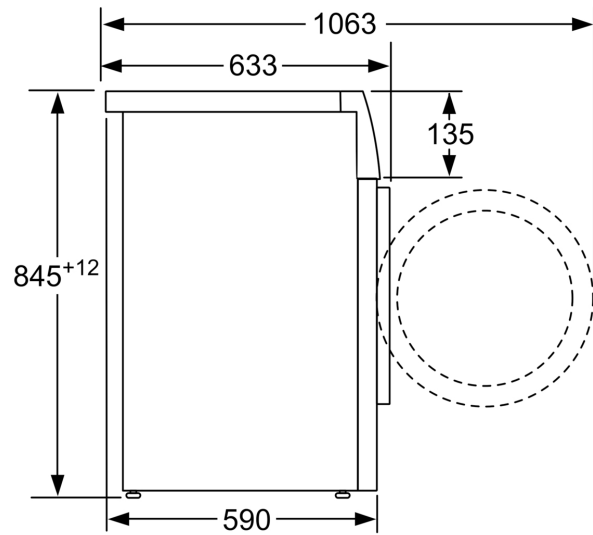

- Doseerhulp voor vloeibaar wasmiddel

Technische specificaties:

- Onderbouwbaar onder 85 cm nishoogte
- Afmetingen (h x b): 84.5 cm x 59.8 cm
- Diepte apparaat: 59.0 cm
- Diepte apparaat incl. deur: 63.3 cm
- Diepte apparaat met geopende deur: 106.3 cm

**Serie 4, Wasmachine, voorlader, 9
kg, 1400 rpm, Wit
WAN2829MNL**

Afmeting in mm

Afmeting in mm