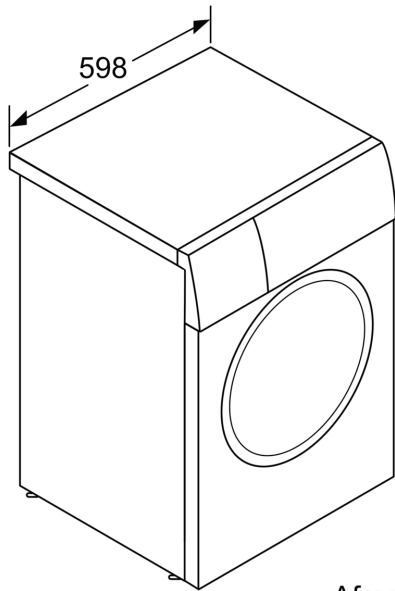

- Doseerhulp voor vloeibaar wasmiddel

Technische specificaties:

- Onderbouwbaar onder 85 cm nishoogte
- Afmetingen (h x b): 84.5 cm x 59.8 cm
- Diepte apparaat: 59.0 cm
- Diepte apparaat incl. deur: 63.3 cm
- Diepte apparaat met geopende deur: 106.3 cm

**Serie 4, Wasmachine, voorlader, 9
kg, 1400 rpm, Wit
WAN2829MNL**

Afmeting in mm

Afmeting in mm