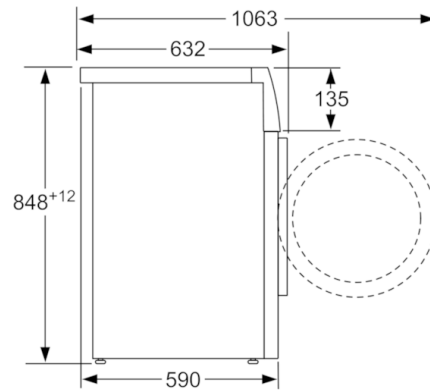

Technische specificaties:

- Onderbouwbaar onder 85cm nishoogte
- Afmeting apparaat (H x B): 84.8 cm x 59.8 cm
- Diepte apparaat: 59.0 cm
- Diepte apparaat incl. deur: 63.2 cm
- Diepte apparaat met geopende deur: 106.3 cm

Serie | 4, Wasmachine, voorlader, 8 kg, 1400 rpm
WAN28295NL

Afmeting in mm

Afmeting in mm