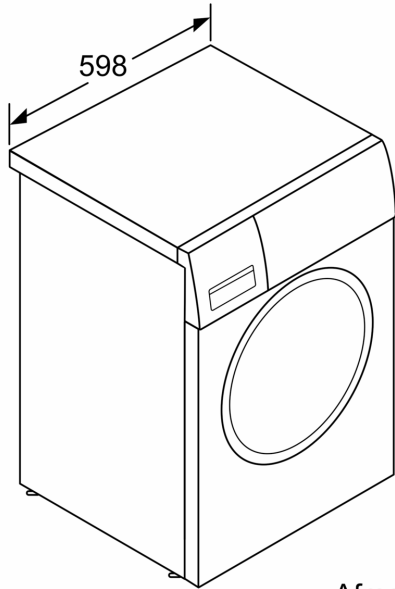

Technische specificaties:

- Onderbouwbaar onder 85 cm nishoogte
- Afmeting apparaat (H x B): 84.8 cm x 59.8 cm

- Diepte apparaat: 59.0 cm
- Diepte apparaat incl. deur: 63.2 cm
- Diepte apparaat met geopende deur: 106.3 cm

**Serie 4, Wasmachine, voorlader, 8
kg, 1400 rpm
WAN28278NL**

Afmeting in mm

Afmeting in mm