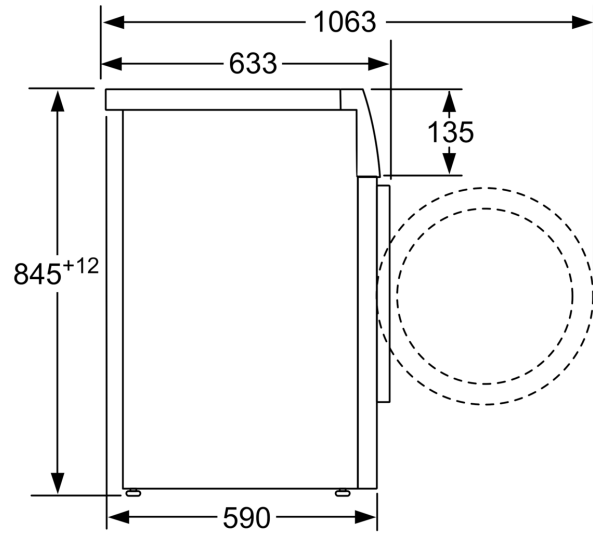

Technische specificaties:

- Onderbouwbaar onder 85 cm nishoogte
- Afmeting apparaat (H x B): 84.8 cm x 59.8 cm

- Diepte apparaat: 59.0 cm
- Diepte apparaat incl. deur: 63.2 cm
- Diepte apparaat met geopende deur: 106.3 cm

**Serie 4, Wasmachine, voorlader, 8
kg, 1400 rpm
WAN28278NL**

Afmeting in mm

Afmeting in mm