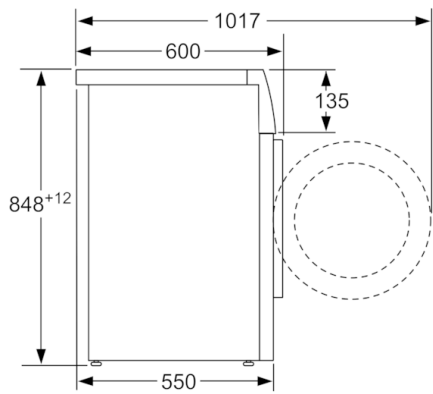

Serie | 4, Wasmachine, voorlader, 7 kg, 1400 rpm
WAN28242NL

Afmeting in mm