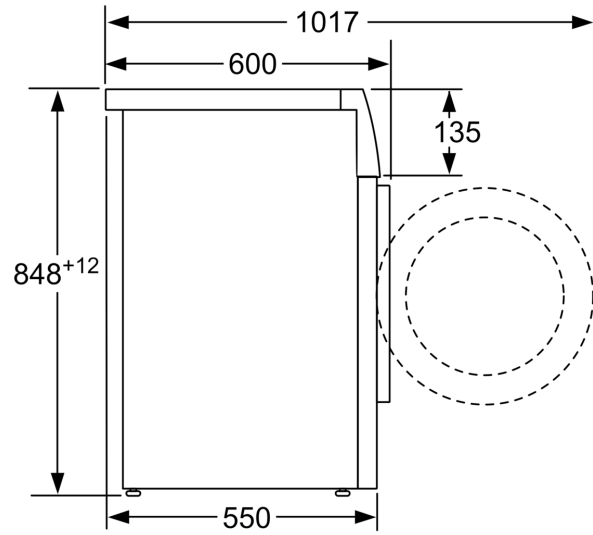

#### Technische specificaties:

- Onderbouwbaar onder 85 cm nishoogte
- Afmetingen (hxbxd): 84.8 cm x 59.8 cm x 55.0 cm

**Serie 4, Wasmachine, voorlader, 7  
kg, 1400 rpm  
WAN28175NL**

Afmeting in mm

Afmeting in mm