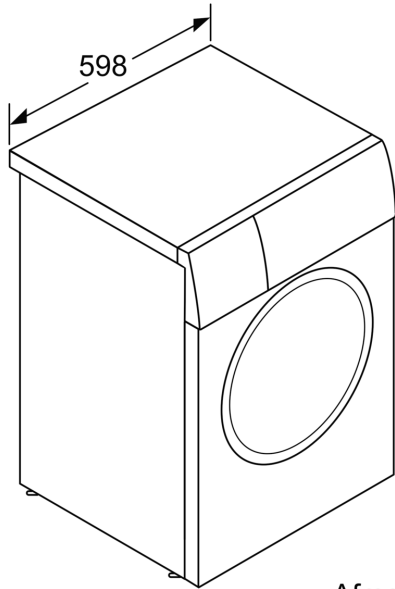

#### Technische specificaties:

- Onderbouwbaar onder 85 cm nishoogte
- Afmetingen (hxbxd): 84.8 cm x 59.8 cm x 55.0 cm

**Serie 4, Wasmachine, voorlader, 7  
kg, 1400 rpm  
WAN28175NL**

Afmeting in mm

Afmeting in mm