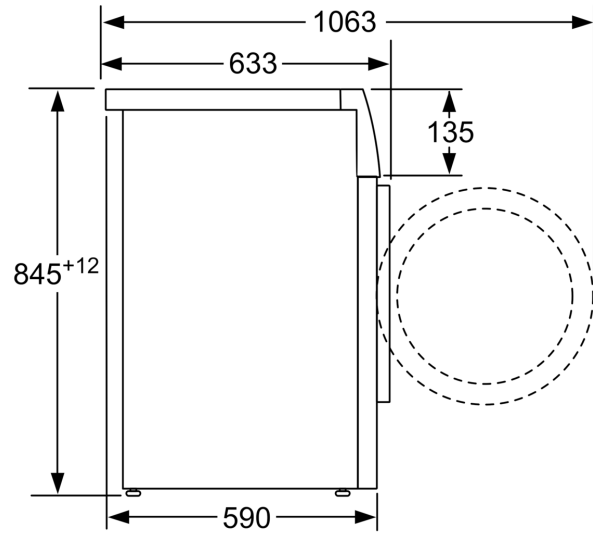

#### Technische specificaties:

- Onderbouwbaar onder 85 cm nishoogte
- Afmeting apparaat (H x B): 84.5 cm x 59.8 cm
- Diepte apparaat: 59.0 cm
- Diepte apparaat incl. deur: 63.3 cm
- Diepte apparaat met geopende deur: 106.3 cm

**Serie 4, Wasmachine, voorlader, 8  
kg, 1400 rpm  
WAN28097NL**

Afmeting in mm

Afmeting in mm