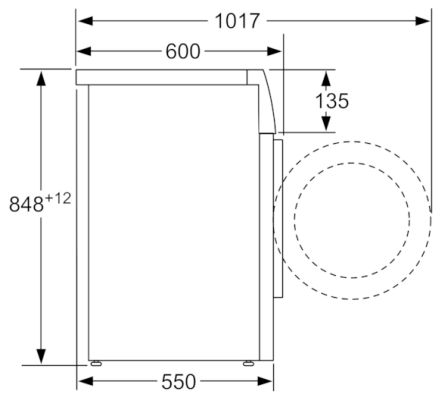

Serie | 4, Wasmachine, voorlader, 7 kg, 1400 rpm
WAN28095NL

Afmeting in mm