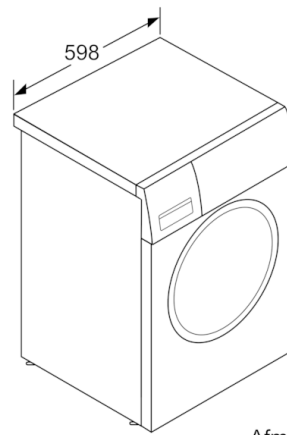

Afmeting in mm