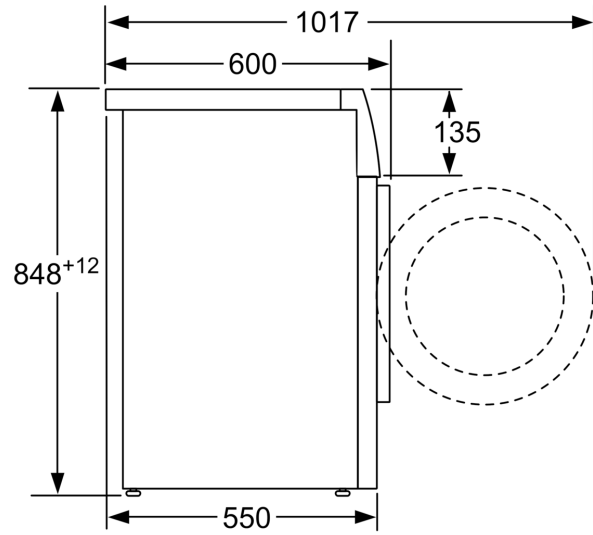

Technische Data

Energieklasse:	D
Gewogen energieverbruik in kWh per 100 wascycli, 40-60 ecoprogramma's:	69 kWh
Vulgewicht:	7.0 kg
Het waterverbruik van de ecoprogramma's in liters per cyclus:	45 l
Tijdsduur van de 40-60 ecoprogramma's in uren en minuten bij een nominale capaciteit:	3:20 h
Droogefficiëntieklasse:	B
Geluidsniveauroeptide:	B
Geluidsniveau:	75 dB(A) re 1 pW
Type constructie:	Vrijstaand
Hoogte van afneembaar bovenblad:	-2 mm
Afmetingen: hoogte x breedte x diepte:	848 x 598 x 550 mm
Nettogewicht:	70.2 kg
Aansluitvermogen:	2300 W
Minimale smeltveiligheid:	10 A
Spanning:	220-240 V
Frequentie:	50 Hz
Lengte elektriciteitsnoer:	160.0 cm
Deurscharnier:	Links
Verrijdbaar:	Neer
EAN-code:	4242005234097
Type installatie:	Vrijstaand

Technische specificaties:

- Onderbouwbaar onder 85 cm nishoogte
- Afmetingen (hxbxd): 84.8 cm x 59.8 cm x 55.0 cm

** De aangegeven waarden zijn afgerond.

¹ Schaal van energie efficiëntieklasse van A tot G

² Energieverbruik in kWh per 100 cycli (in programma Eco 40-60)

**Serie 4, Wasmachine, voorlader, 7
kg, 1400 rpm
WAN28075NL**

Afmeting in mm

Afmeting in mm