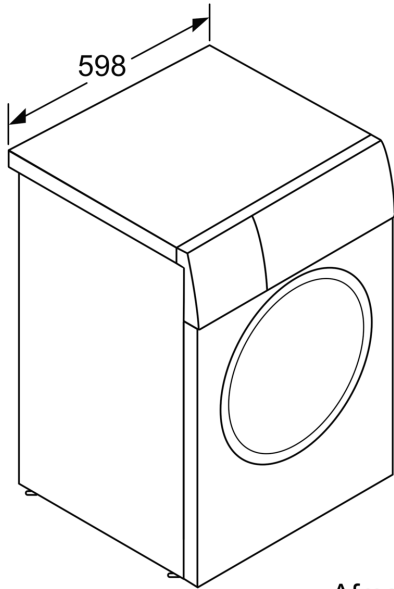

**Serie 4, Wasmachine, voorlader, 7
kg, 1400 rpm
WAN28075NL**

Afmeting in mm