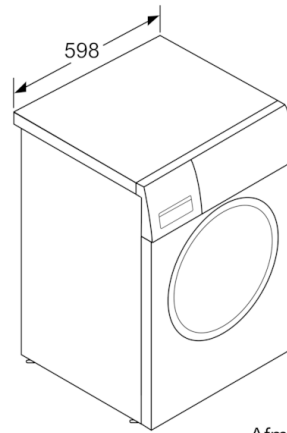

Afmeting in mm