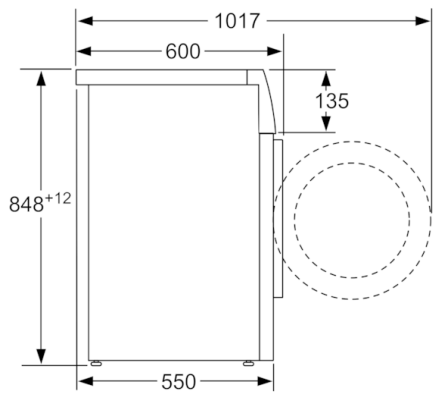

Serie | 4, Wasmachine, voorlader, 7 kg, 1400 rpm
WAN28070NL

Afmeting in mm