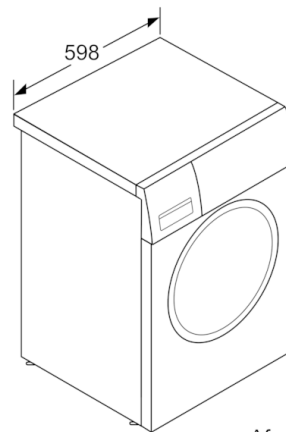

Afmeting in mm