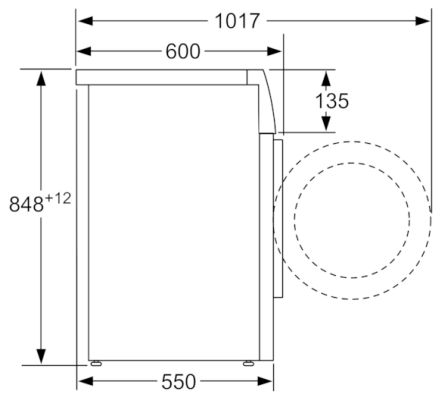

Serie | 4, Wasmachine, voorlader, 7 kg, 1400 rpm
WAN28062NL

Afmeting in mm