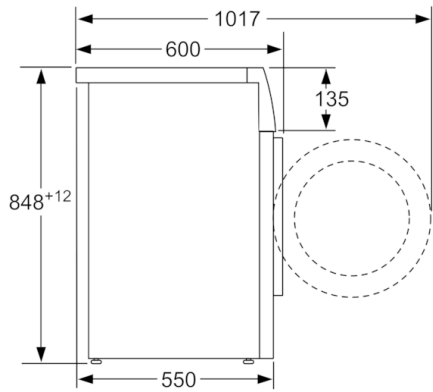

Technische Data

Uitvoering :	Vrijstaand
Hoogte van afneembaar bovenblad (mm) :	850
Afmetingen van het apparaat hxbxd (mm) :	848 x 598 x 550
Hoogte voor onderbouw :	850,00
Nettogewicht (kg) :	70,048
Aansluitwaarde (W) :	2300
Minimale smeltveiligheid (A) :	10
Spanning (V) :	220-240
Frequentie (Hz) :	50
Keurmerken :	CE, VDE
Lengte elektriciteitsnoer (cm) :	160
Wasprestatieklasse :	A
Deurscharnier :	Links
Verrijdbaar :	Nee
EAN-code :	4242002912646
Vulgewicht katoen (kg) - NIEUW (2010/30/EG) :	6,0
Energieverbruik per jaar (kWh/annum) - NIEUW (2010/30/EG) :	137,00
Energieverbruik in de uitstand (W) - NIEUW (2010/30/EG) :	0,12
Elektriciteitsverbruik in de sluimerstand (W) - NIEUW (2010/30/EG) :	0,50
Waterverbruik per jaar (l/annum) - NIEUW (2010/30/EG) :	8580
Droogresultaat :	B
Maximale centrifugesnelheid (tpm) - nieuw (2010/30/EC) :	1400
Gemiddelde programmaduur wassen 40°C katoen deel belading (minuten) - nieuw (2010/30/EC) :	200
Gemiddelde programmaduur wassen 60°C katoen maximale belading (minuten) - nieuw (2010/30/EC) :	200
Gemiddelde programmaduur wassen 60°C katoen deel belading (minuten) - nieuw (2010/30/EC) :	200
Geluidsemissie wassen (dB) :	54
Geluidsemissie centrifugeren (dB) :	75
Type installatie :	Vrijstaand

Technische Specificaties:

- Energieverbruik 137 kWh per jaar, gebaseerd op 220 standaard katoenwasprogramma's volgens norm energielabel
 - -10% zuiniger (137kWh/jaar) dan de standaard waarde (174 kWh/jaar) van Energieklasse A+++ in 7 kg volgens de EU-richtlijnen 1061/2010
 - Waterverbruik 8580 liter per jaar, gebaseerd op 220 standaard katoenwasprogramma's volgens norm energielabel
 - Geluidsniveau wassen : 54 dB(A)
 - Geluidsniveau centrifugeren: 75 dB(A)
 - Volume van trommel: 55 l
 - Onderbouwbaar onder 85cm nishoogte
 - Afmetingen (hxbxd): 84.8 cm x 59.8 cm x 55.0 cm
 - 30 cm vulopening Wit met 180° te openen deur
- ** De aangegeven waardes zijn afgerond.*

Serie | 4, Wasmachine, voorlader, 6 kg, 1400 rpm
WAN28060NL

Afmeting in mm

Afmeting in mm